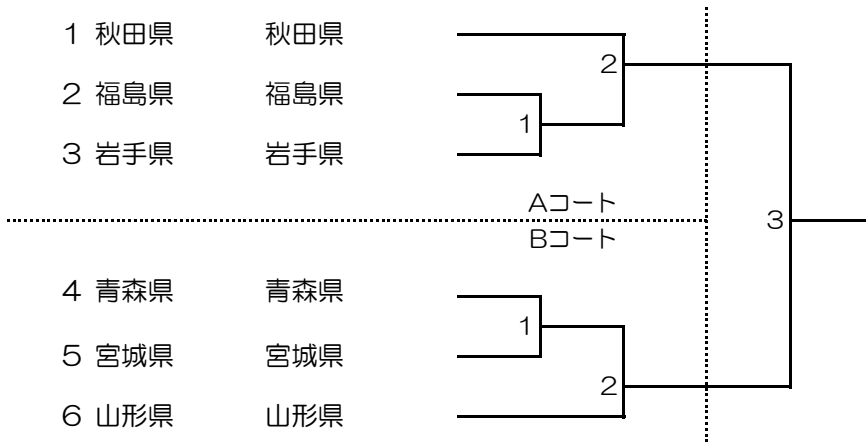

11 団体組手

出場者数 : 6名
表彰者数 : 4名

- 1 秋田県 秋田県
- 2 福島県 福島県
- 3 岩手県 岩手県

- 4 青森県 青森県
- 5 宮城県 宮城県
- 6 山形県 山形県