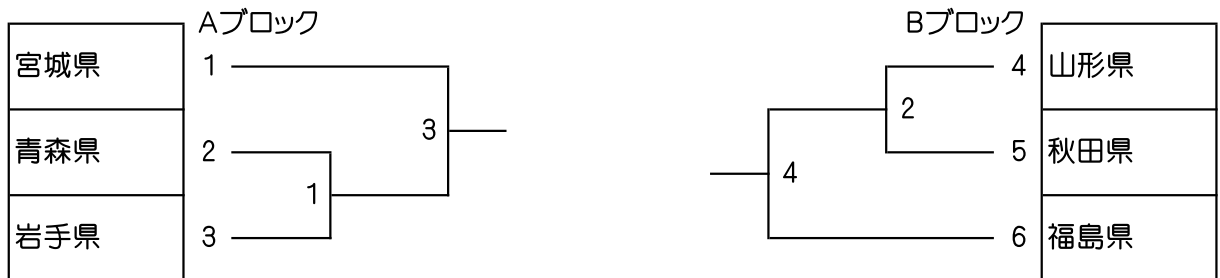

### 40歳以上男子シングルス (40MS)

青年女子シングルス (WS)

# 第72回 国民体育大会東北地区予選

成年男子 (MT) 2/6

成年女子 (WT) 4/6

少年男子 (BT) 6/6

少年女子 (GT) 2/6