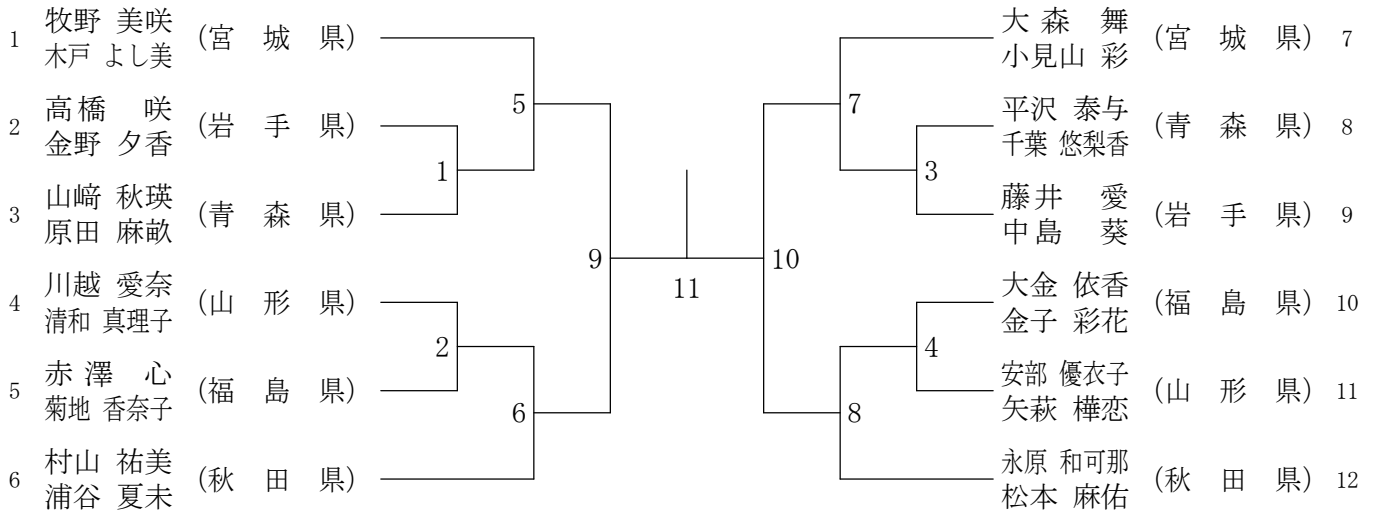

青年男子ダブルス (MD)

30歳以上男子ダブルス (30MD)

40歳以上男子ダブルス (40MD)

50歳以上男子ダブルス (50MD)

混合ダブルス (XD)

青年女子ダブルス (WD)

30歳以上女子ダブルス (30WD)

40歳以上女子ダブルス (40WD)

50歳以上女子ダブルス (50WD)

青年男子シングルス (MS)