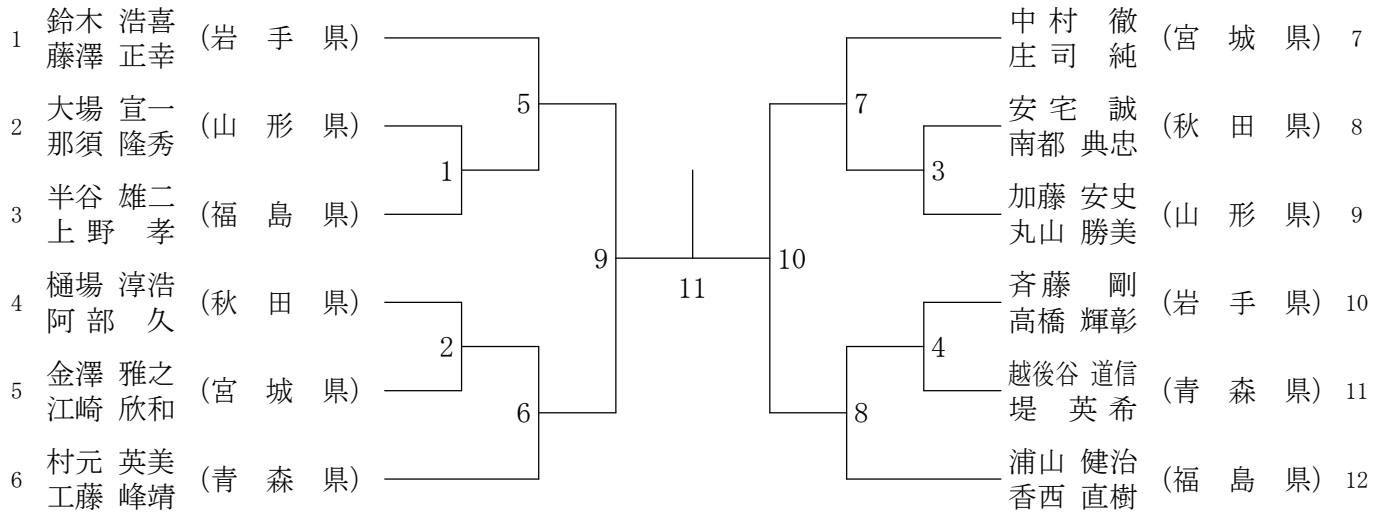

青年男子ダブルス (MD)

30歳以上男子ダブルス (30MD)

40歳以上男子ダブルス (40MD)

50歳以上男子ダブルス (50MD)

混合ダブルス (XD)

青年女子ダブルス (WD)

30歳以上女子ダブルス (30WD)

40歳以上女子ダブルス (40WD)

50歳以上女子ダブルス (50WD)

青年男子シングルス (MS)