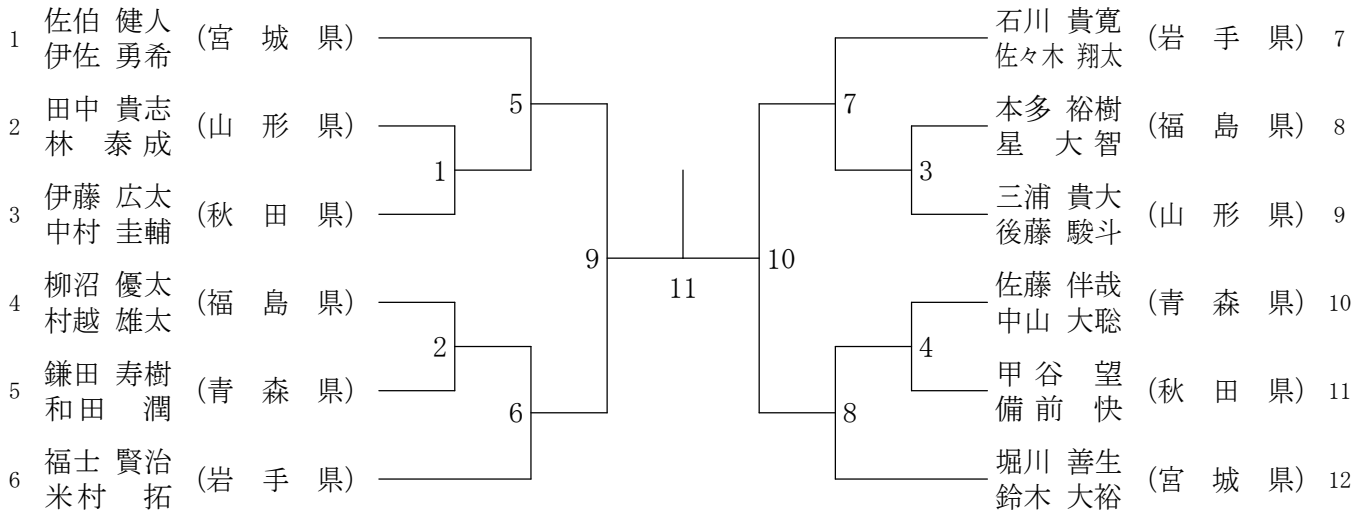

青年男子ダブルス (MD)

30歳以上男子ダブルス (30MD)

40歳以上男子ダブルス (40MD)

50歳以上男子ダブルス (50MD)

混合ダブルス (XD)

青年女子ダブルス (WD)

30歳以上女子ダブルス (30WD)

40歳以上女子ダブルス (40WD)

50歳以上女子ダブルス (50WD)

青年男子シングルス (MS)