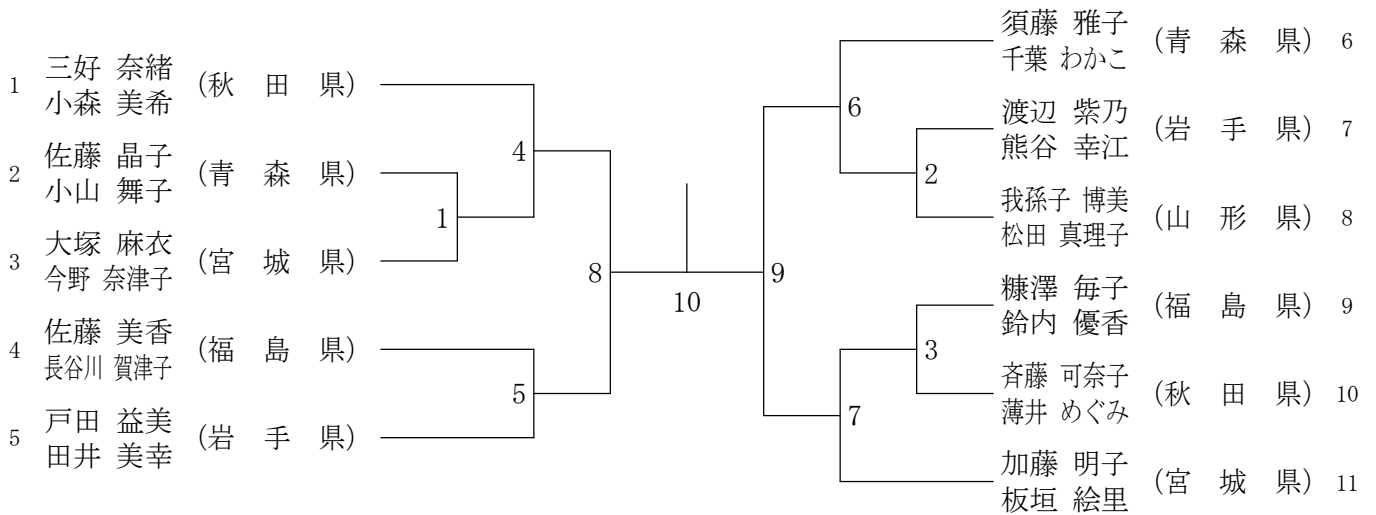

青年男子ダブルス (MD)

30歳以上男子ダブルス (30MD)

40歳以上男子ダブルス (40MD)

50歳以上男子ダブルス (50MD)

混合ダブルス (XD)

青年女子ダブルス (WD)

30歳以上女子ダブルス (30WD)

40歳以上女子ダブルス (40WD)

50歳以上女子ダブルス (50WD)

青年男子シングルス (MS)