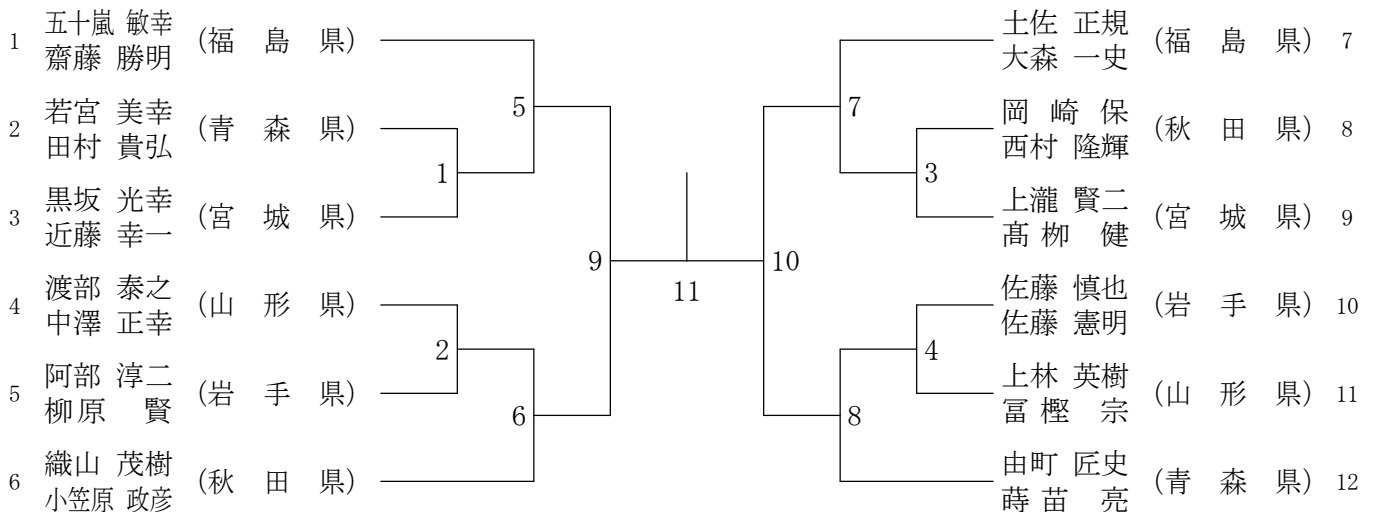

青年男子ダブルス (MD)

30歳以上男子ダブルス (30MD)

40歳以上男子ダブルス (40MD)

50歳以上男子ダブルス (50MD)

混合ダブルス (XD)

青年女子ダブルス (WD)

30歳以上女子ダブルス (30WD)

40歳以上女子ダブルス (40WD)

50歳以上女子ダブルス (50WD)

青年男子シングルス (MS)