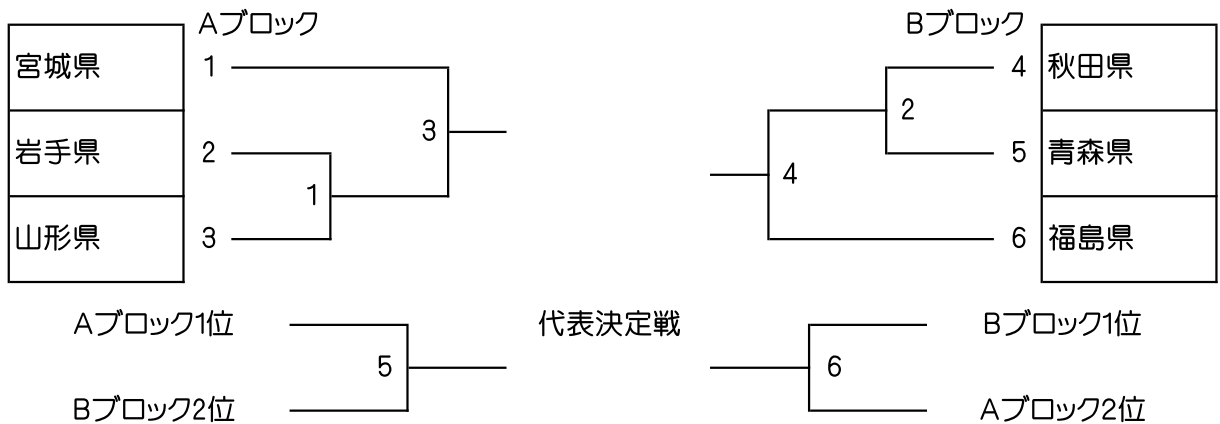

### 40歳以上男子シングルス (40MS)

青年女子シングルス (WS)

# 第72回 国民体育大会東北地区予選

成年男子 (MT) 2/6

成年女子 (WT) 4/6

少年男子 (BT) 6/6

少年女子 (GT) 2/6