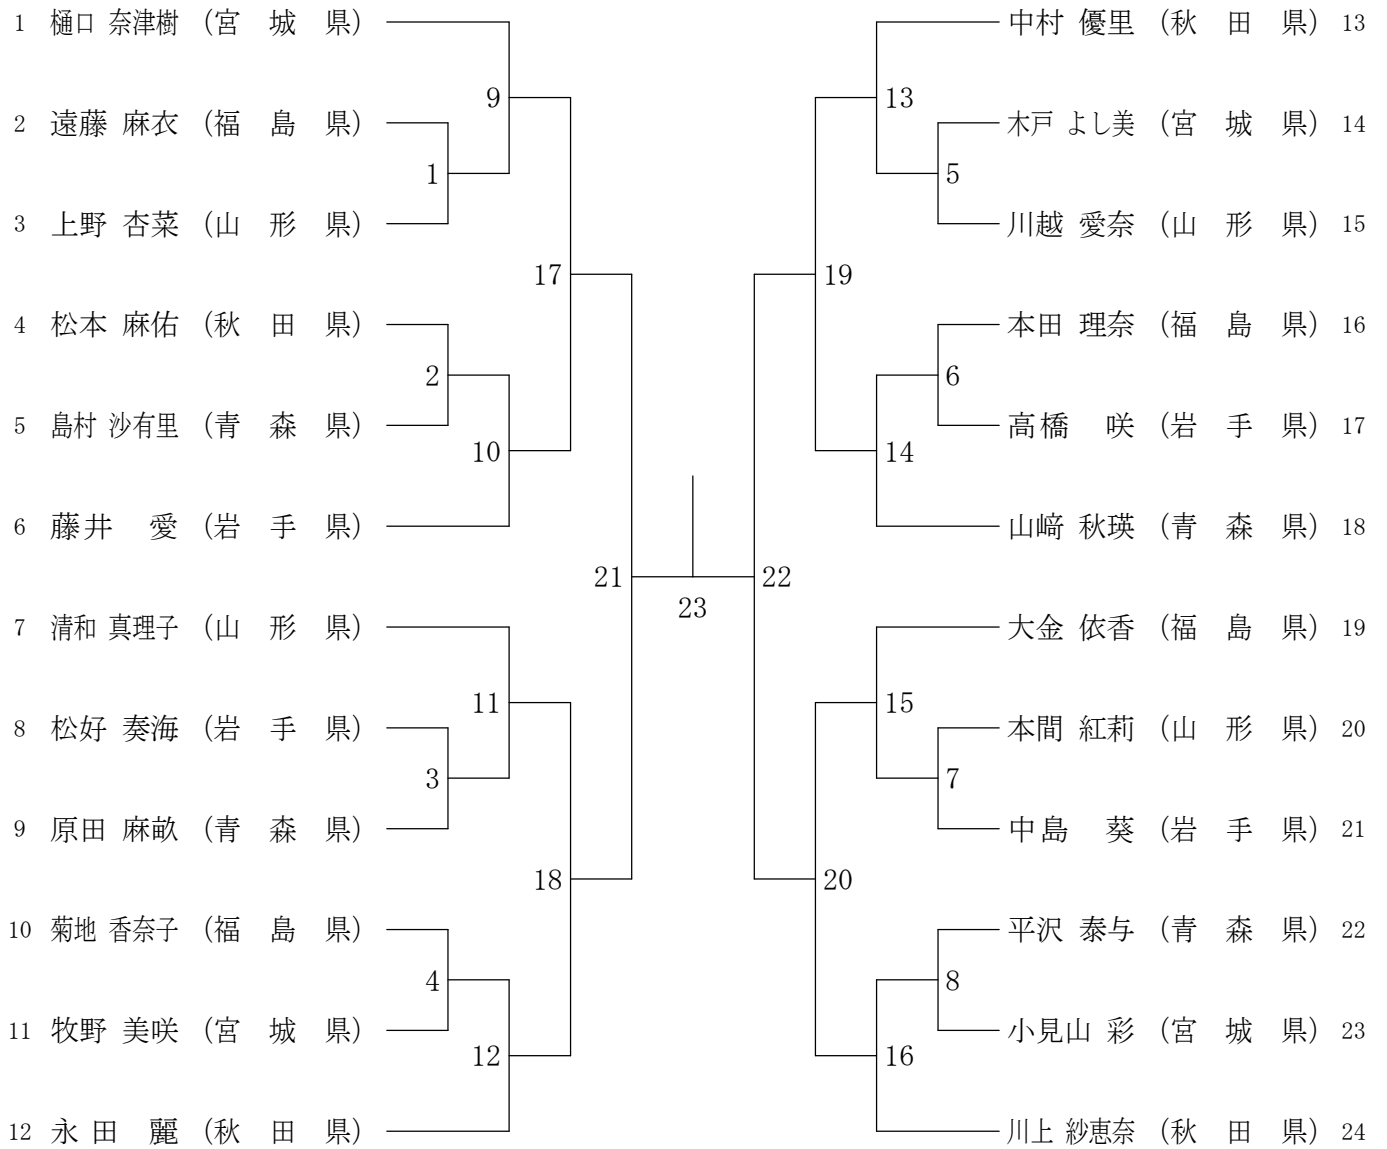

青年男子ダブルス (MD)

30歳以上男子ダブルス (30MD)

40歳以上男子ダブルス (40MD)

50歳以上男子ダブルス (50MD)

混合ダブルス (XD)

青年女子ダブルス (WD)

30歳以上女子ダブルス (30WD)

40歳以上女子ダブルス (40WD)

50歳以上女子ダブルス (50WD)

青年男子シングルス (MS)

### 30歳以上男子シングルス (30MS)

### 40歳以上男子シングルス (40MS)

青年女子シングルス (WS)