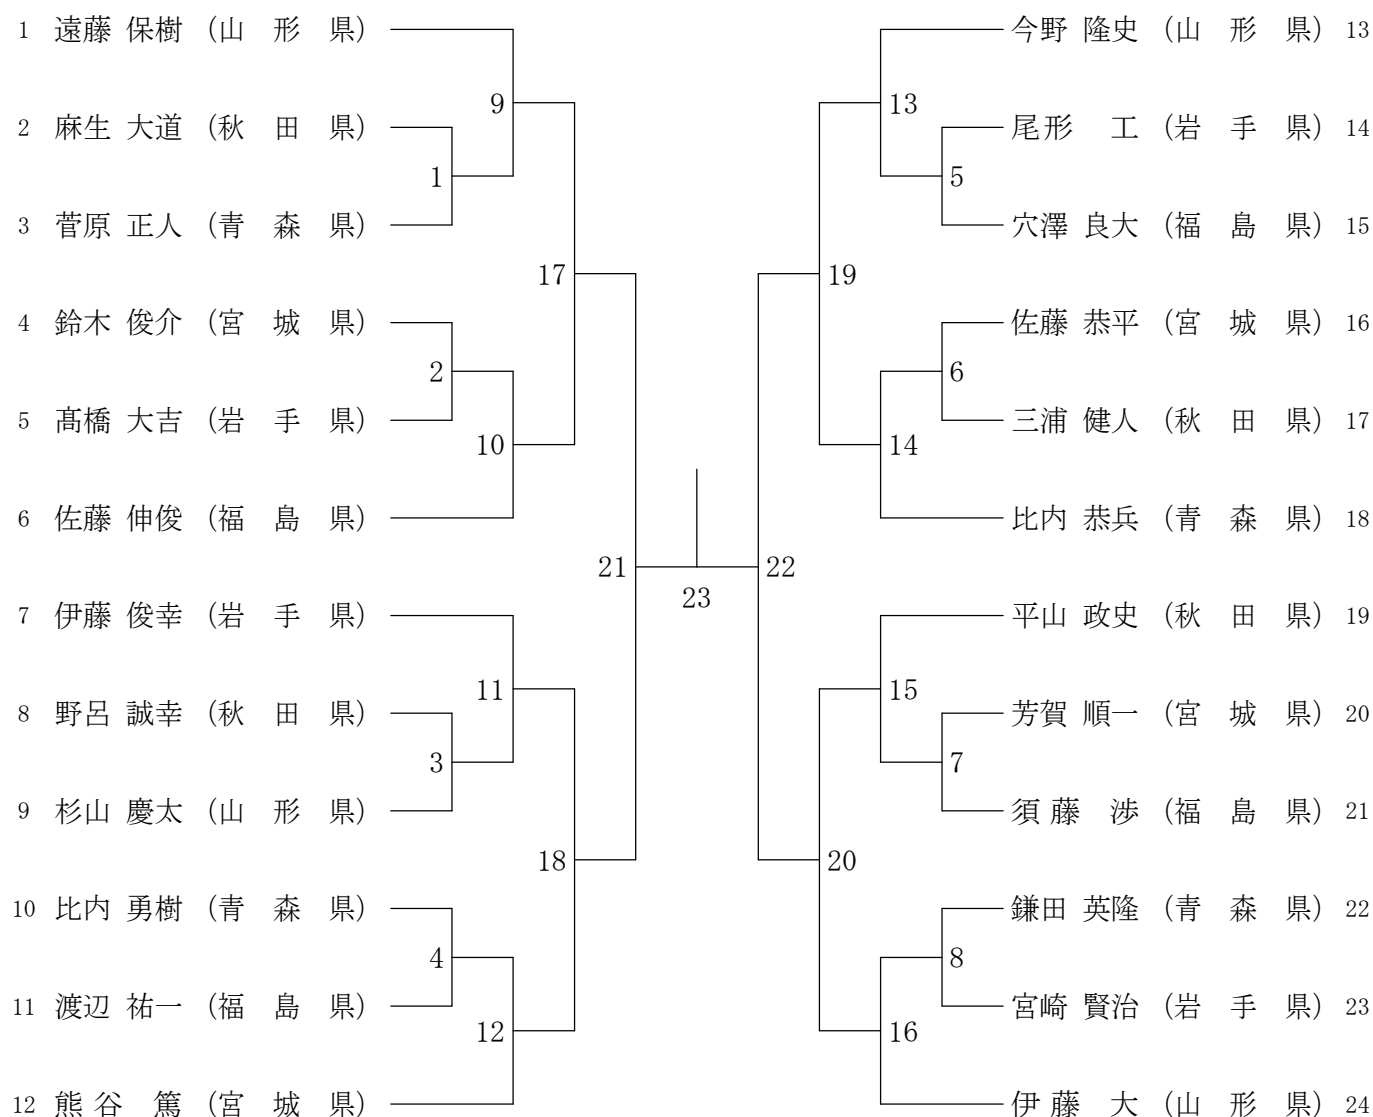

青年男子ダブルス (MD)

30歳以上男子ダブルス (30MD)

40歳以上男子ダブルス (40MD)

50歳以上男子ダブルス (50MD)

混合ダブルス (XD)

青年女子ダブルス (WD)

30歳以上女子ダブルス (30WD)

40歳以上女子ダブルス (40WD)

50歳以上女子ダブルス (50WD)

青年男子シングルス (MS)

### 30歳以上男子シングルス (30MS)

### 40歳以上男子シングルス (40MS)

青年女子シングルス (WS)