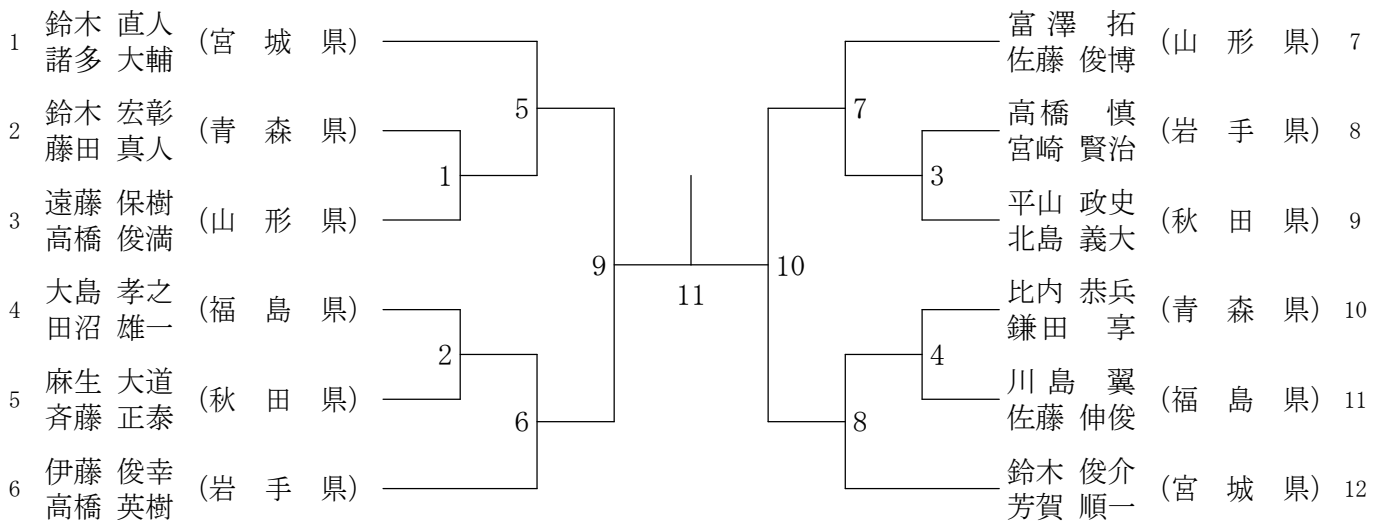

青年男子ダブルス (MD)

30歳以上男子ダブルス (30MD)

40歳以上男子ダブルス (40MD)

50歳以上男子ダブルス (50MD)

混合ダブルス (XD)

青年女子ダブルス (WD)

30歳以上女子ダブルス (30WD)

40歳以上女子ダブルス (40WD)

50歳以上女子ダブルス (50WD)

青年男子シングルス (MS)