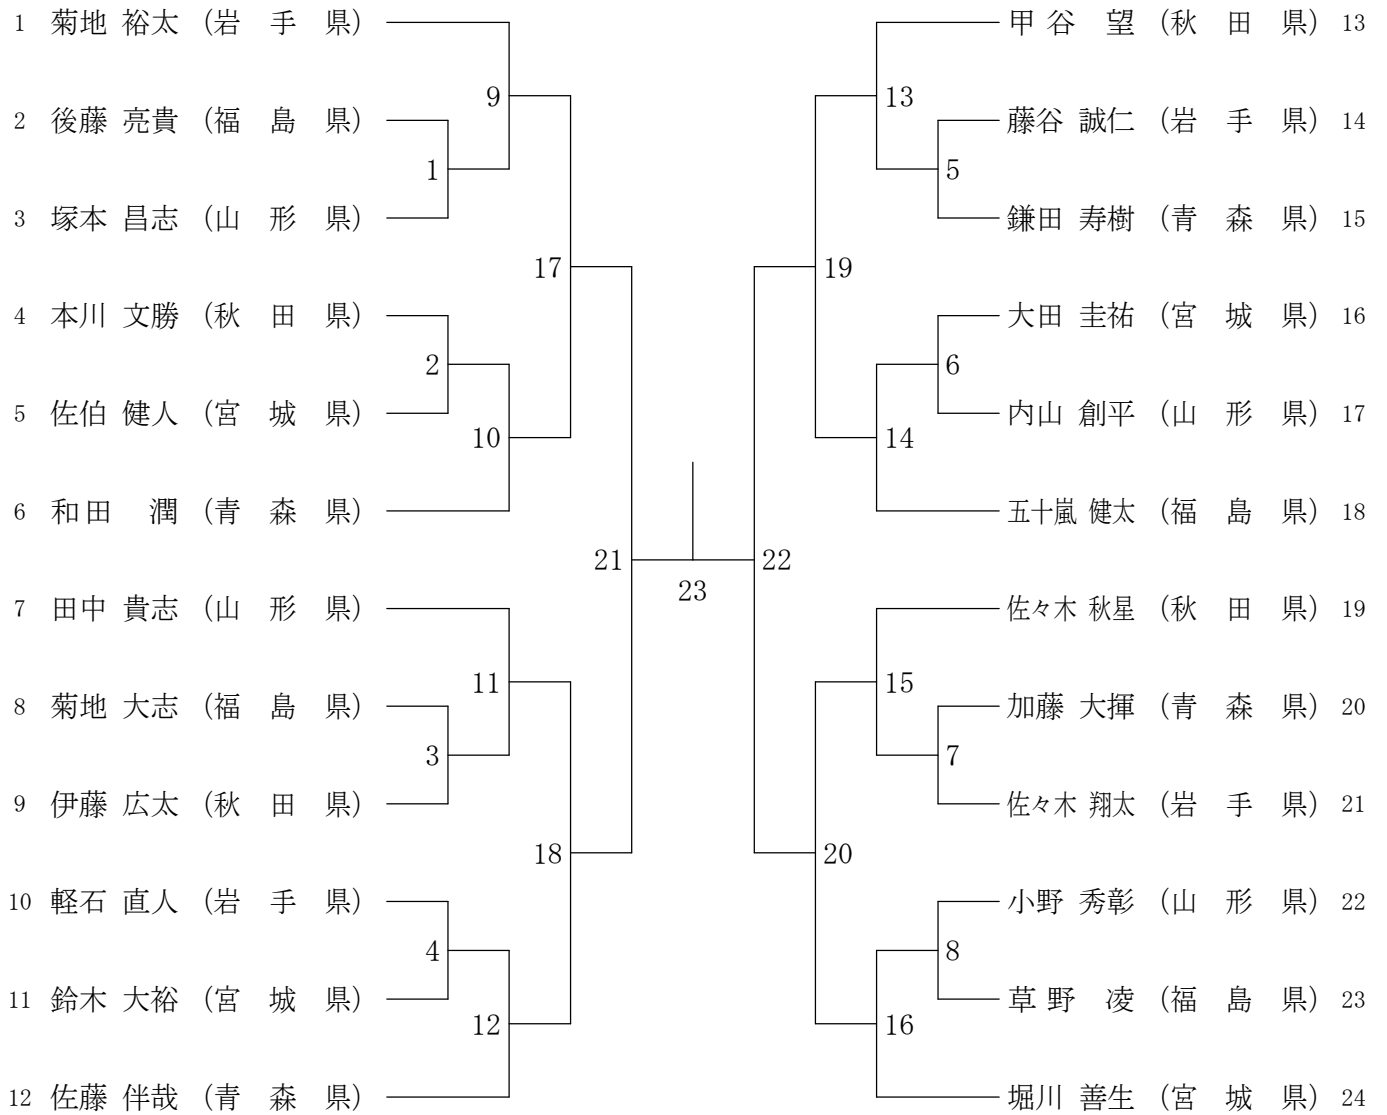

青年男子ダブルス (MD)

30歳以上男子ダブルス (30MD)

40歳以上男子ダブルス (40MD)

50歳以上男子ダブルス (50MD)

混合ダブルス (XD)

青年女子ダブルス (WD)

30歳以上女子ダブルス (30WD)

40歳以上女子ダブルス (40WD)

50歳以上女子ダブルス (50WD)

青年男子シングルス (MS)

### 30歳以上男子シングルス (30MS)

### 40歳以上男子シングルス (40MS)

青年女子シングルス (WS)