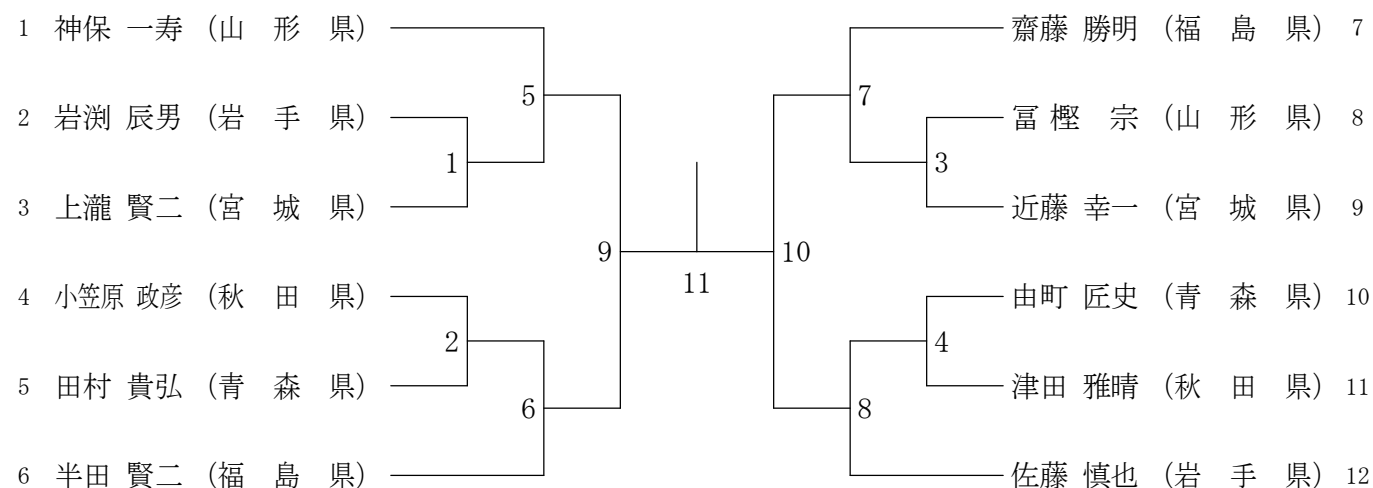

40歳以上男子シングルス (40MS)