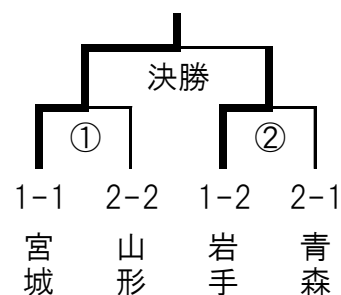

組 合 せ 表

【成年男子(代表2)】

◎予選リーグ1組

	宮城	岩手	秋田	勝 敗	勝 点	順 位
宮城		○	○	2-0	4	1
岩手	×		○	1-1	2	2
秋田	×	×		0-2	0	3

◎予選リーグ2組

	福島	山形	青森	勝 敗	勝 点	順 位
福島		×	△	0-1-1	1	3
山形	○		×	1-0-1	2	2
青森	△	○		1-1-0	3	1

◎決勝トーナメント

①	宮城	37-11	山形
②	岩手	32-13	青森
決勝	宮城	38-18	岩手