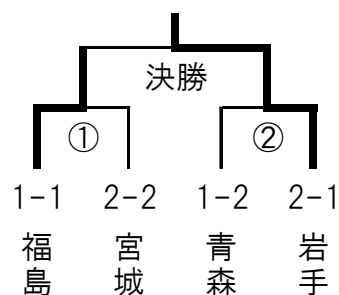

組 合 せ 表

【成年女子(代表2)】

◎予選リーグ1組

	福島	山形	青森	勝 敗	勝 点	順 位
福島		○	○	2-0	4	1
山形	×		×	0-2	0	3
青森	×	○		1-1	2	2

◎予選リーグ2組

	秋田	岩手	宮城	勝 敗	勝 点	順 位
秋田		×	×	0-2	0	3
岩手	○		○	2-0	4	1
宮城	○	×		1-1	2	2

◎決勝トーナメント

①	福島	23-22	宮城
②	青森	16-26	岩手
決勝	福島	19-28	岩手