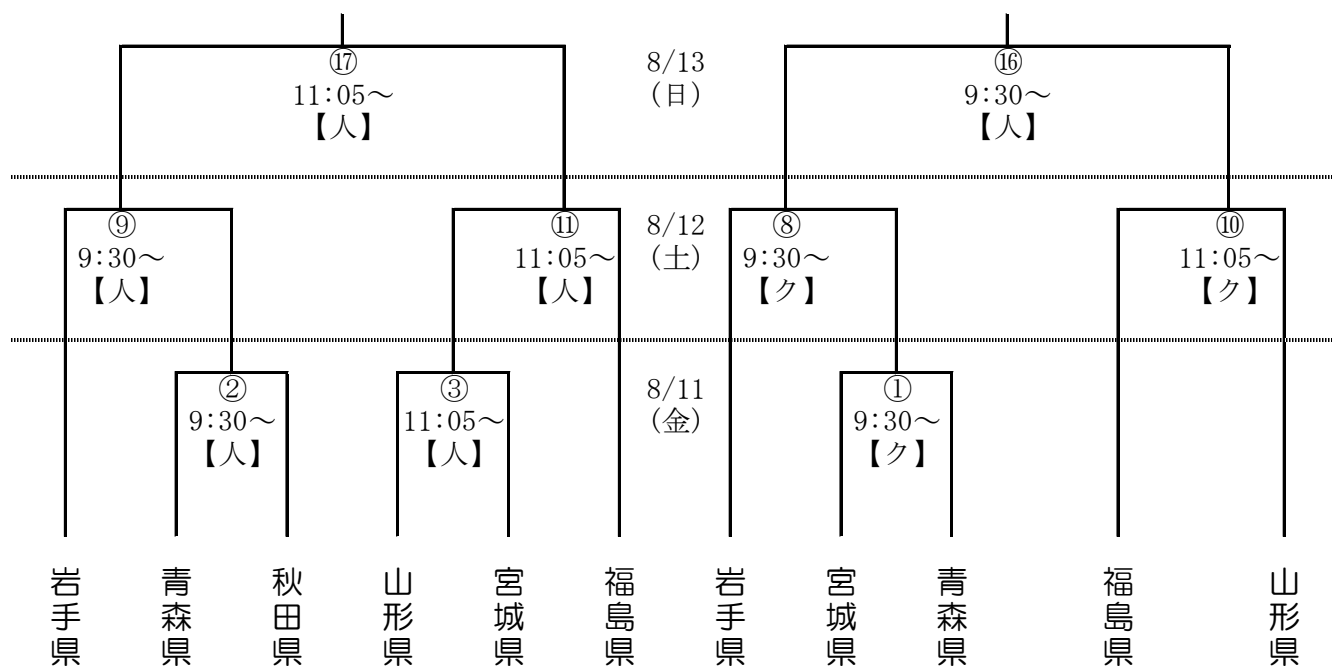

第44回東北総合体育大会ホッケー競技会兼 第72回国民体育大会東北ブロック大会組合せ表

【成年男子】

【成年女子】

【少年男子】

【少年女子】

【人】 羽後町多目的運動広場 (人工芝)

【ク】 羽後高校ホッケー場 (クレー)