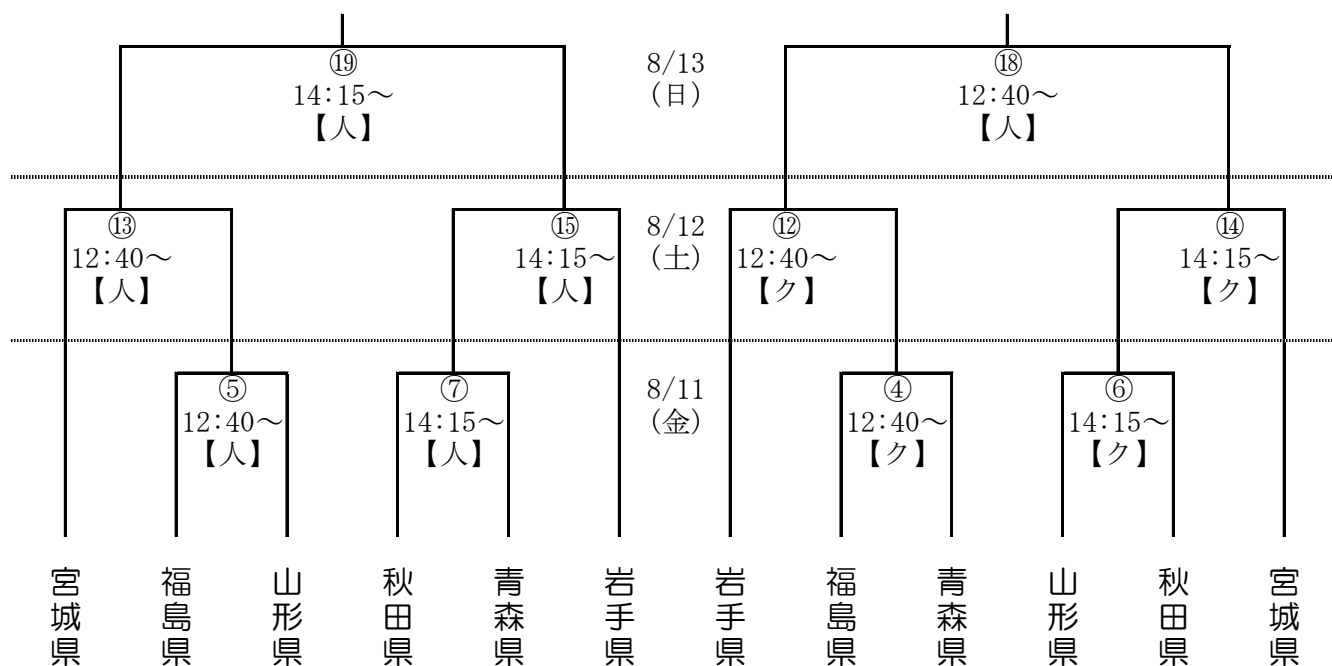

第44回東北総合体育大会ホッケー競技会兼 第72回国民体育大会東北ブロック大会組合せ表

【成年男子】

【成年女子】

【少年男子】

【少年女子】

【人】 羽後町多目的運動広場 (人工芝)

【ク】 羽後高校ホッケー場 (クレー)